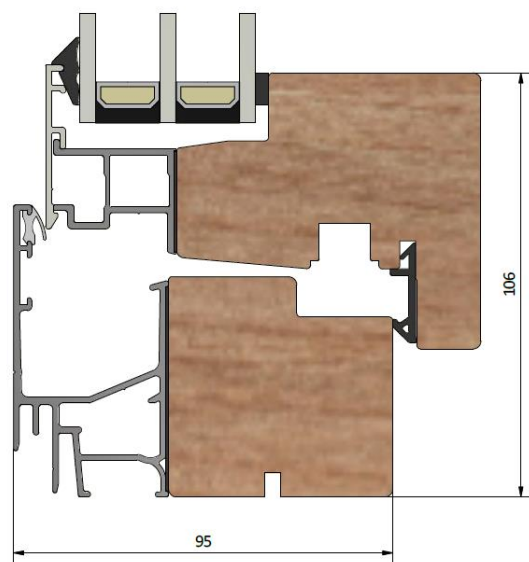

Stil LKF953

inåtgående kipp/dreh-fönster 3-glas

PRODUKTFAKTA

Karmdjup (mm)	95
Ljudreduktion (dB)	35 - 39
U-värde (W/m ² K)	1,0 - 1,3
Ytbehandling / kulör	Valfri
Dräneringshål	Dolda eller synliga
Öppning	Inåt
Gångjärn	Kipp/dreh

Stängt läge

Vädringsläge

Putsläge

Montera
fönsterblecket i det
innersta spåret